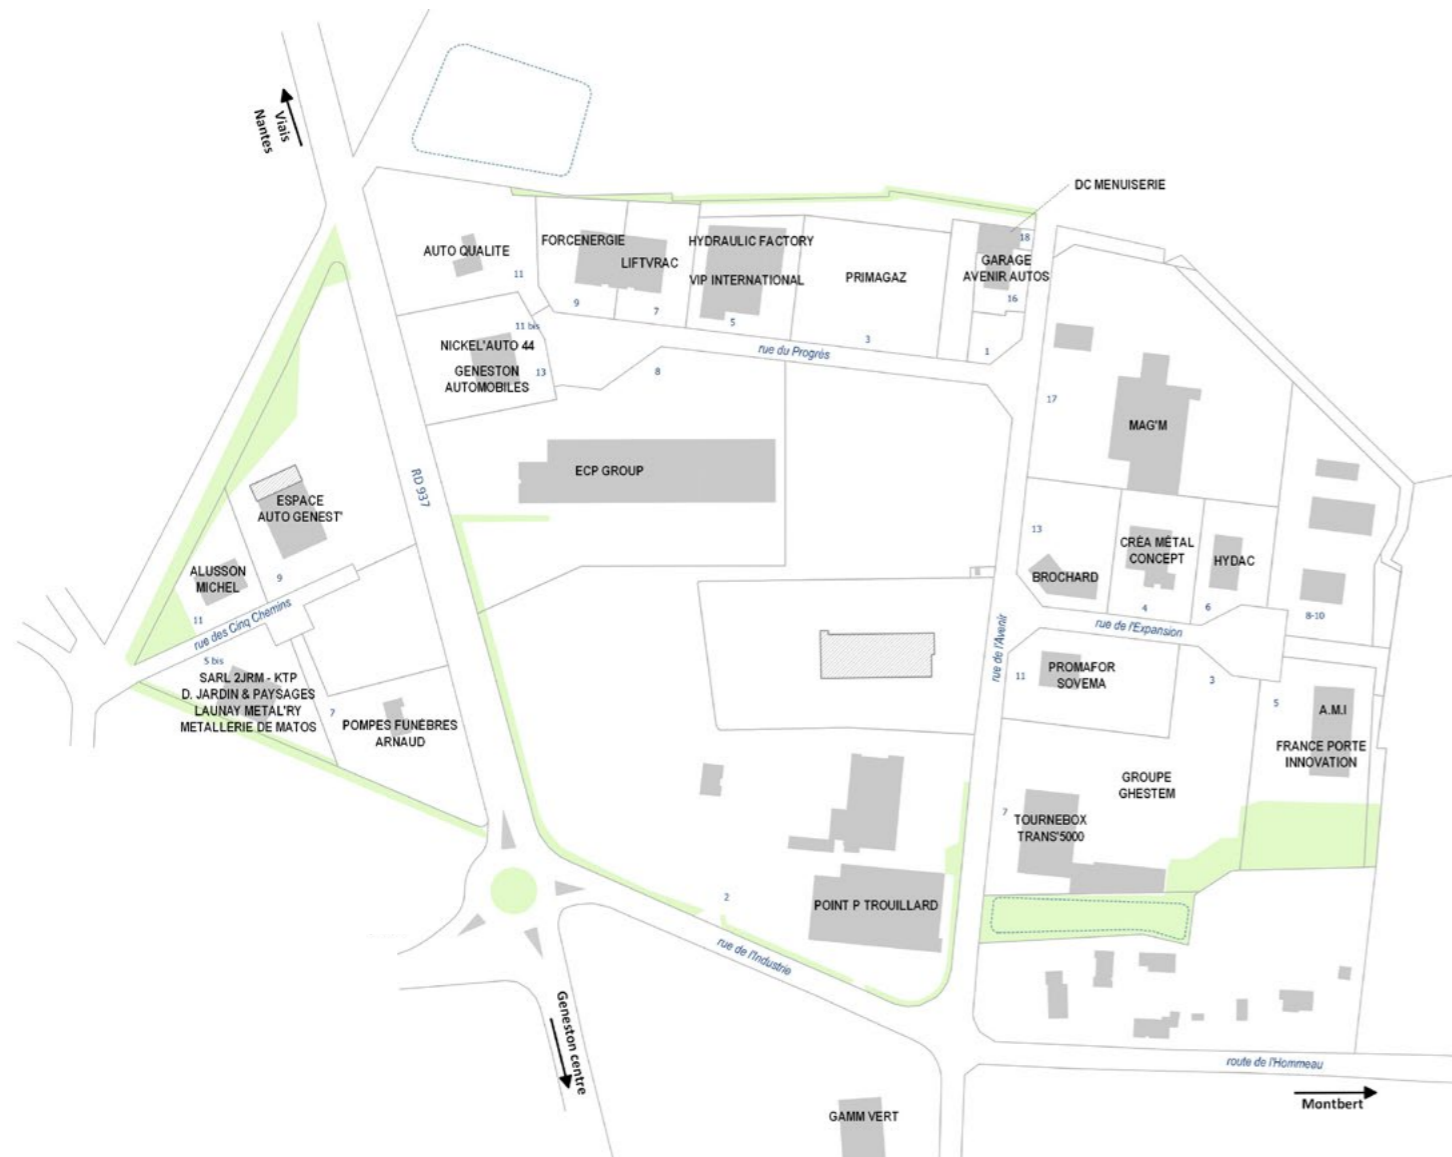

* Entreprise(s) ne se situant plus sur le parc d'activités

Parc d'activités de la Croix Danet

Geneston

30
entreprises

325
emplois

Parc d'activités de la Croix Danet

Geneston

ENTREPRISES	ADRESSE	ACTIVITÉ	TÉLÉPHONE	TÉLÉCOPIE	EMPLOIS 2021
SARL 2JRM	5 bis, rue des Cinq Chemins 44140 GENESTON	PLOMBERIE	02 40 63 21 96 www.k-lity-plomberie.fr		7
A.M.I.	5, rue de l'Expansion 44140 GENESTON	MAINTENANCE DE PORTES DE CHAMBRES FROIDES	02 28 21 36 68	02 28 21 66 31	7
AUTO QUALITÉ	11, rue du Progrès 44140 GENESTON	MANDATAIRE AUTOMOBILE VENTE DE VÉHICULES POUR PARTICULIERS ET ENTREPRISES	02 49 62 23 28 www.autoqualite.fr		4
BROCHARD SARL	13, rue de l'Avenir 44140 GENESTON	PEINTURE - DÉCORATION - RAVALEMENT RÉVÊTEMENTS DE SOLS SOUPLES	02 40 31 93 93 www.brochardpeinture.com	02 40 31 97 84	25
CRÉA MÉTAL CONCEPT	4, rue de l'Expansion 44140 GENESTON	SERRURERIE - MÉTALLERIE	02 40 26 14 98 www.creametalconcept.com	02 40 31 39 46	8
D. JARDINS CRÉATIFS D. JARDINS & PAYSAGES	5 bis, rue des Cinq Chemins 44140 GENESTON	AMÉNAGEMENT - CLÔTURE - DALLAGE - ENTRETIEN SERVICES À LA PERSONNE : JARDINIER - PAYSAGISTE	06 67 27 22 16		4
DC MENUISERIE	16, rue de l'Avenir 44140 GENESTON	MENUISERIE	02 40 32 67 08 www.dc-menuiserie.fr		5
ECP GROUP	8, rue du Progrès - BP 7 44140 GENESTON	FABRICATION DE MATÉRIEL DE RÉDUCTION DU VOLUME DES DÉCHETS	02 40 26 13 16 www.ecp-group.com	02 40 26 12 98	14
ESPACE AUTO GENEST ESPACE MOTO GENEST	9, rue des Cinq Chemins 44140 GENESTON	GARAGE AUTOMOBILE - MOTO	02 40 26 72 01 www.eagenest.multimarque.fr	02 40 04 72 39	13
FORCÉNERGIE	9, rue du Progrès 44140 GENESTON	INSTALLATEUR EN GÉNIE CLIMATIQUE	02 49 62 15 60	02 28 96 25 76	20
FRANCE PORTE INNOVATION	5, rue de l'Expansion 44140 GENESTON	FABRICATION DE PORTES ISOTHERMES	02 28 21 66 30	02 28 21 66 31	10
GAMM VERT	Chemin de Nantes 44140 GENESTON	JARDINERIE - VÉGÉTAUX - ARTICLES DE JARDIN	02 40 04 70 46 www.gammvert.fr	02 40 26 19 52	4
GARAGE Avenir AUTOS	16, rue de l'Avenir 44140 GENESTON	VENTE - RÉPARATION AUTOMOBILES	02 40 26 73 58	02 40 26 73 58	1
GARAGE GENESTON AUTOMOBILES	13, rue du Progrès 44140 GENESTON	NÉGOCE DE VÉHICULES NEUFS ET D'OCCASION RÉPARATION TOUTES MARQUES - LOCATION VÉHICULES	02 40 78 17 95 www.genestonauto.fr	02 40 32 06 54	7
GROUPE GHESTEM	Rue de l'Expansion 44140 GENESTON	TRANSPORT ROUTIER DE FRÊT INTERURBAINS	www.groupe-ghestem.com		15
HYDAC	5, rue de l'Expansion 44140 GENESTON	REVENTE DE COMPOSANTS ET SOLUTIONS HYDRAULIQUES	02 52 59 70 80 www.hydac.com		6
H2F HYDRAULIC FACTORY FRANCE	5, rue du Progrès 44140 GENESTON	ÉTUDE - CONCEPTION - FABRICATION DE CENTRALES HYDRAULIQUES	02 51 88 96 48 www.hydraulic-factory.fr	09 81 40 46 63	2
KTP	5 bis, rue des Cinq Chemins 44140 GENESTON	PEINTURE	02 40 63 21 96 www.k-lity-peinture.fr		4
LAUNAY MÉTAL'RY	5 ter, rue des Cinq Chemins 44140 GENESTON	FABRICATION ET POSE DE GARDE-CORPS - ESCALIERS VERRIÈRES - PORTAILS - PERGOLAS MÉTALLIQUES	09 83 25 62 62 06 09 62 03 02		1
LIFTVRAC	7, rue du Progrès 44140 GENESTON	FABRICATION DE CONVOYEUR-ÉLÉVATEUR DE VRAC POUR L'AGRO-ALIMENTAIRE	02 40 16 76 30 www.liftvrac.fr		15
MAG'M	17, rue de l'Avenir 44140 GENESTON	PÂTISSERIE INDUSTRIELLE FABRICATION DE MACARONS	02 40 32 07 91 www.magm.fr	02 40 32 07 41	92
MÉTALLERIE DE MATOS	5 ter, rue des Cinq Chemins 44140 GENESTON	MÉTALLERIE - SERRURERIE			Installé en 2021
SOCIÉTÉ MICHEL ALUSSON	11, rue des Cinq Chemins 44140 GENESTON	PLOMBERIE - CHAUFFAGE - CARRELAGE ÉLECTRICITÉ - SALLE DE BAIN DE A à Z	02 40 26 16 61	02 40 26 16 61	6
NICKEL'AUTO 44	11 bis, rue du Progrès 44140 GENESTON	NETTOYAGE INTÉRIEUR ET EXTÉRIEUR DE TOUT VÉHICULE	06 87 96 64 40		3
POINT P TROUILLARD	2, rue de l'Industrie 44140 GENESTON	FABRICATION DE PRODUITS BÉTON	02 40 26 75 62 www.pointp.fr	02 40 26 12 93	24
POMPES FUNÈBRES ARNAUD	7, rue des Cinq Chemins 44140 GENESTON	POMPES FUNÈBRES - MARBRERIE	02 28 21 11 30 www.pfarnaud.fr		Dépôt
PRIMAGAZ	9, rue Nina Simone 44000 NANTES	DISTRIBUTION DE GAZ - TRANSPORTEUR	0 800 11 44 77 www.primagaz.com		1
PROMAFOR - SOVEMA	11, rue de l'Avenir 44140 GENESTON	NÉGOCE DE PRODUITS ET MATÉRIELS POUR FORAGE ET SONDAGE	02 40 02 11 61 www.promafor-sovema.fr	02 40 02 11 62	4
TOURNEBOX	7, rue de l'Avenir 44140 GENESTON	LOCATION DE BOX ET DE GARAGE	06 82 21 63 25 www.tournebox.fr		1
TRANS'5000	7, rue de l'Avenir 44140 GENESTON	TRANSPORTS D'ÉLÉVATEURS - ENGIS TP - NACELLES - MOBIL-HOMES PLATEAUX EXTENSIBLES - GRUES AUXILIAIRES - PORTE ENGIS CONVOI	02 40 92 50 00 www.trans5000.fr	02 40 92 50 01	21
VIP INTERNATIONAL	5, rue du Progrès 44140 GENESTON	IMPORT - EXPORT DE MOBILIERS ET MEUBLES EN BOIS EXOTIQUE	02 28 27 08 62 www.industryal.fr	09 55 54 42 53	1