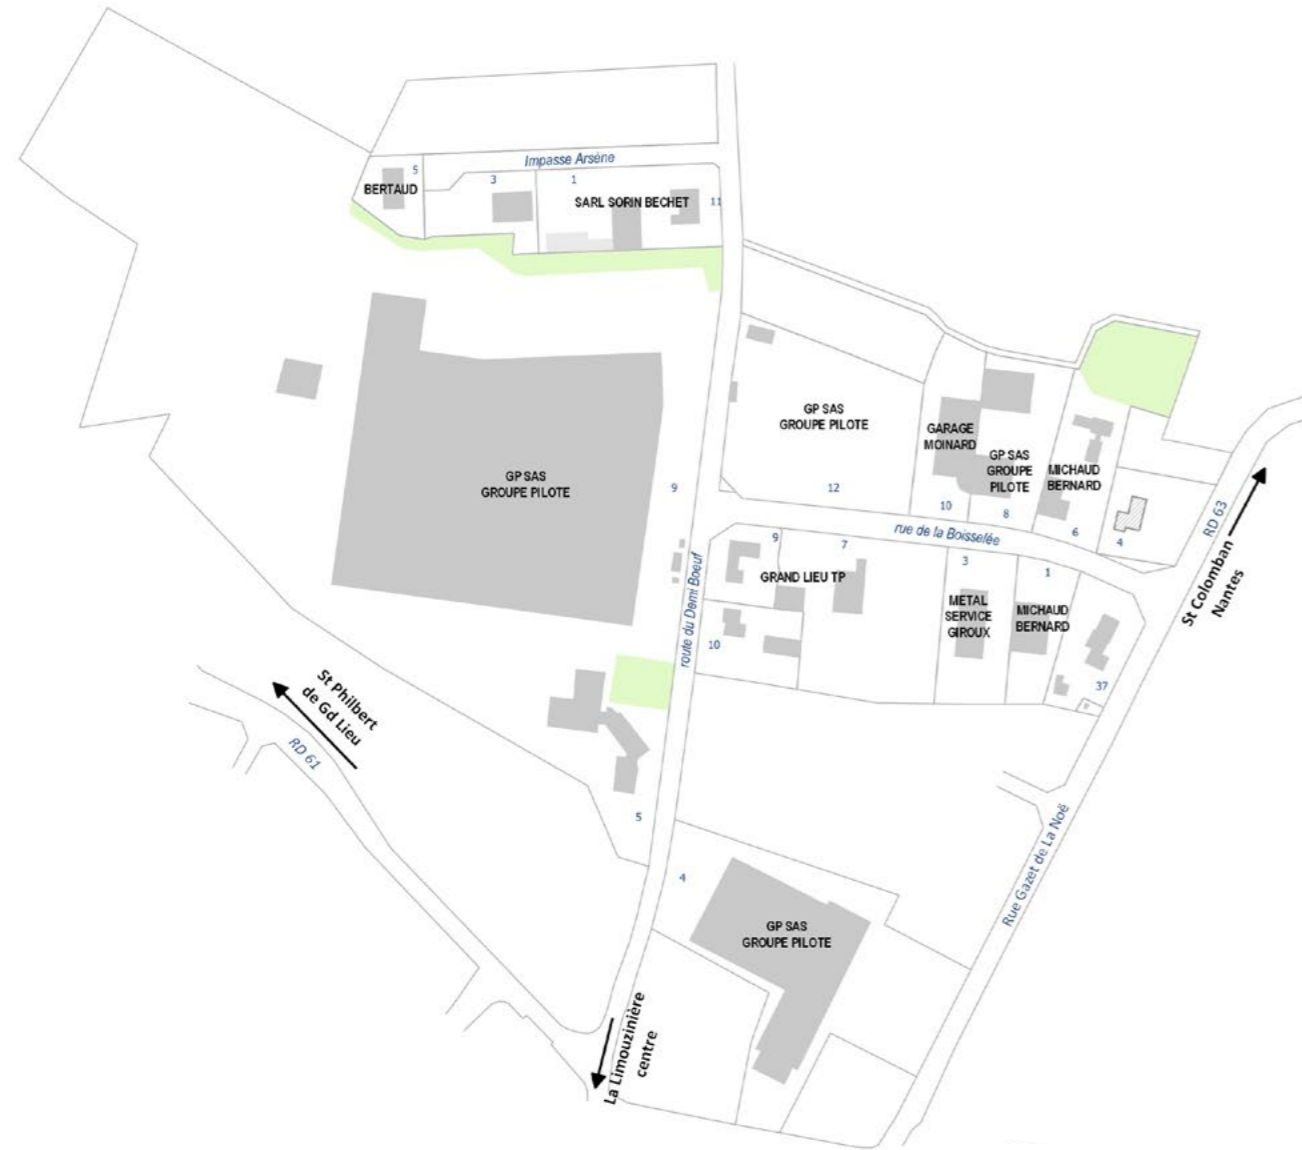

Parc d'activités de la Boisselée

La Limouzinière

ENTREPRISES	ADRESSE	ACTIVITÉ	TÉLÉPHONE	TÉLÉCOPIE	EMPLOIS 2021
SARL BERNARD MICHAUD ET SES FILS	1 et 6, rue de la Boisselée 44310 LA LIMOZINIÈRE	PEINTURE INTÉRIEURE ET EXTÉRIEURE - DÉCORATION REVÊTEMENTS SOLS ET MURS - ISOLATION EXTÉRIEURE	02 40 05 82 18 www.michaud-peinture.fr	02 40 05 97 81	18
BERTAUD JEAN-JACQUES	5, impasse Arsène 44310 LA LIMOZINIÈRE	PLÂTRE - CLOISON SÈCHE - ISOLATION CHAUFFAGE BOIS ET PELLETS	02 40 05 82 10	02 40 05 94 99	2
GARAGE MOINARD	10, rue de la Boisselée 44310 LA LIMOZINIÈRE	GARAGE AUTOMOBILE - VENTE ET RÉPARATION AUTOMOBILE CARROSSERIE - PEINTURE	02 40 05 82 77 www.garage-moinard.com	02 40 05 88 65	8
GP SAS GROUPE PILOTE	5, route du Demi Bœuf 44310 LA LIMOZINIÈRE	FABRICATION DE CAMPING-CARS ET VANS	02 40 32 16 00 www.groupe-pilote.com	02 40 05 87 55	519
GRAND LIEU TP	9, rue de la Boisselée 44310 LA LIMOZINIÈRE	TRAVAUX PUBLICS - ASSAINISSEMENT TRANSPORT - LOCATION D'ENGINS TP	02 40 05 99 90 www.grandlieutp.fr	02 40 05 99 90	30
M.S.GI MÉTAL SERVICES GIROUX	3, rue de la Boisselée 44310 LA LIMOZINIÈRE	MÉTALLERIE - SERRURERIE - DÉPANNAGE SERRURES	02 40 05 82 67 www.msgi44.fr	02 40 05 92 32	2
SARL SORIN BÉCHET	1, impasse Arsène 44310 LA LIMOZINIÈRE	MAÇONNERIE	02 40 05 95 55		7