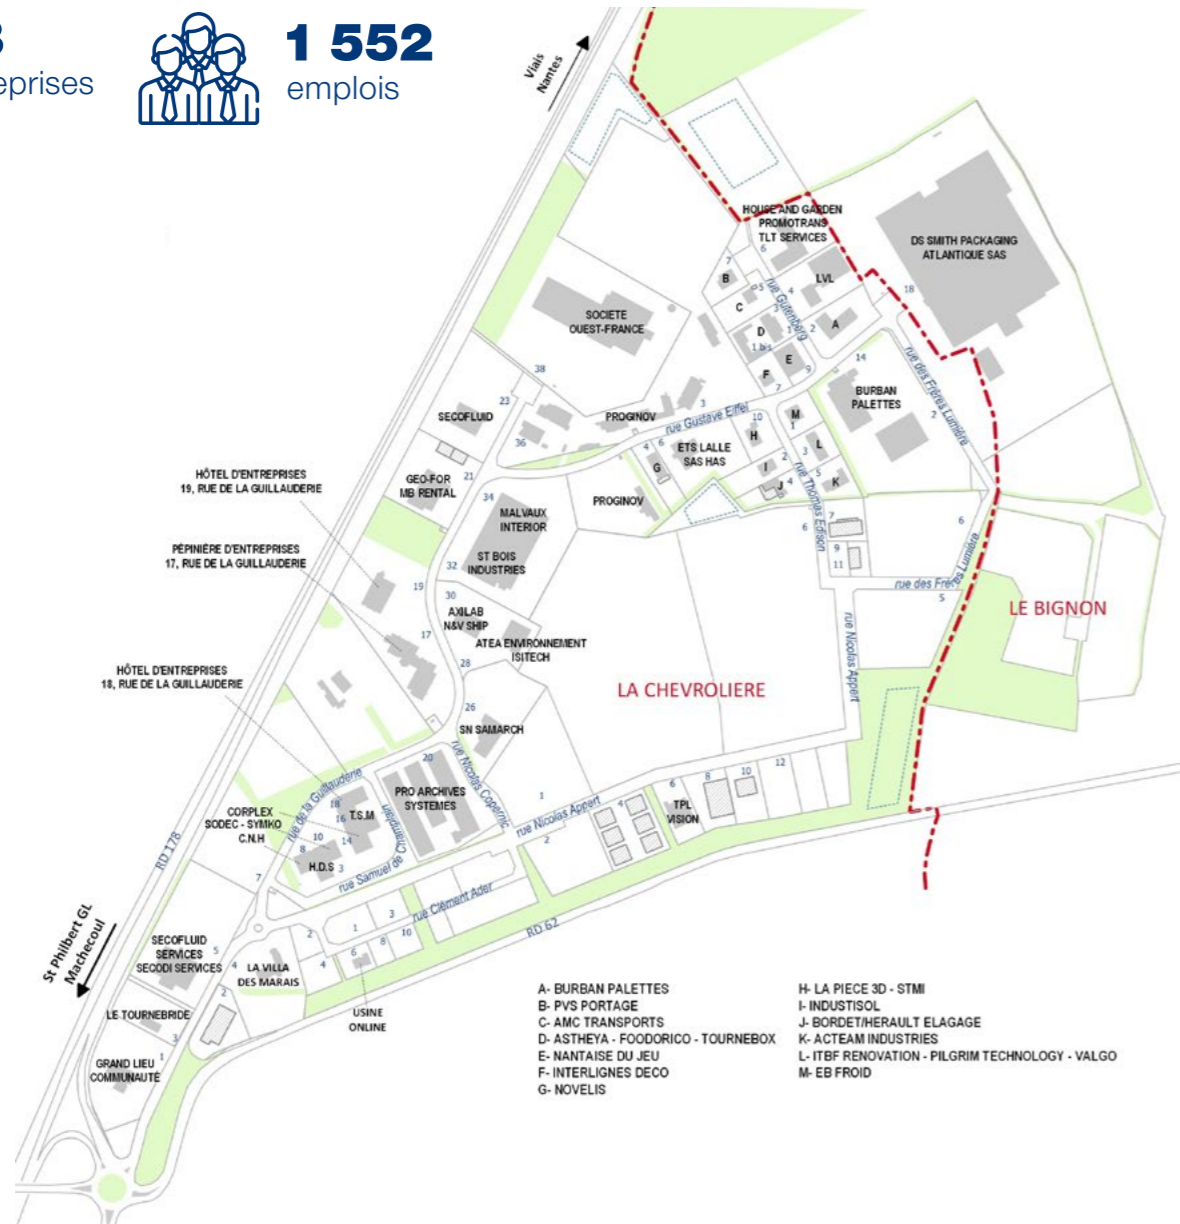

Parc d'activités de Tournebride

La Chevrolière

68
entreprises

1 552
emplois

ENTREPRISES	ADRESSE	ACTIVITÉ	TÉLÉPHONE	TÉLÉCOPIE	EMPLOIS 2021
ACTEAM INDUSTRIES ACTEAM SOLUTIONS	5, rue Thomas Edison 44118 LA CHEVROLIERE	RÉPARATION D'OUTILS PORTATIFS	02 40 02 36 61 www.acteam-groupe.com	02 40 02 25 57	12
AMC TRANSPORTS	5, rue Gutenberg 44118 LA CHEVROLIERE	TRANSPORTS INDUSTRIELS ET FRIGORIFIQUES	02 28 27 57 01	02 28 27 57 02	11
ASTHEYA	3, rue Gutenberg 44118 LA CHEVROLIERE	VENTE À DOMICILE DE THÉS ESCALE BIEN-ÊTRE AUTOUR DU THÉ	02 40 05 56 05 www.asthey.fr		6
ATEA ENVIRONNEMENT	28, rue de la Guillauderie 44118 LA CHEVROLIERE	ÉTUDES ET MESURES ACOUSTIQUES	02 40 46 17 57 www.atea-env.fr	02 40 46 01 06	2
AXILAB	30, rue de la Guillauderie 44118 LA CHEVROLIERE	LABORATOIRE D'ESSAIS ACOUSTIQUES VIBRATOIRES - ÉCOULEMENT	02 51 80 61 17 www.axilab.fr	02 51 80 61 18	5
BORDET/HERAULT ÉLAGAGE	4, rue Thomas Edison 44118 LA CHEVROLIERE	ÉLAGAGE - ABATTAGE - DESSOUCHAGE DÉBROUILLAGE - PLANTATIONS	02 40 13 37 49 www.bordet-herault-elagage.fr	02 40 13 37 49	12
BURBAN PALETTES	14, rue Gustave Eiffel 44118 LA CHEVROLIERE	ACHAT - RÉCUPÉRATION - VENTE ET RECYCLAGE DE PALETTES ET DÉCHETS BOIS	02 40 50 82 87 www.burban-palettes.com	02 28 96 04 36	37
C.N.H.	8, rue de la Guillauderie 44118 LA CHEVROLIERE	NETTOYAGE INDUSTRIEL - TERTIAIRE ET REMISE EN ÉTAT	02 51 70 94 80 www.cnh.fr	02 51 70 94 84	140
CORPLEX FRANCE	14, rue de la Guillauderie 44118 LA CHEVROLIERE	CONCEPTION ET FABRICATION D'EMBALLAGES INDUSTRIELS SOUPLES ET RIGIDES RÉUTILISABLES	02 51 70 91 12 www.corplex.com	02 51 70 91 13	10
DS SMITH PACKAGING ATLANTIQUE SAS	18, rue Gustave Eiffel Le Bignon - BP 49 44118 LA CHEVROLIERE	TRANSFORMATION DE PAPIERS FABRICATION DE CARTONS ONDULÉS	02 40 02 17 00 www.dssmith.com/fr/packaging	02 40 02 17 30	195