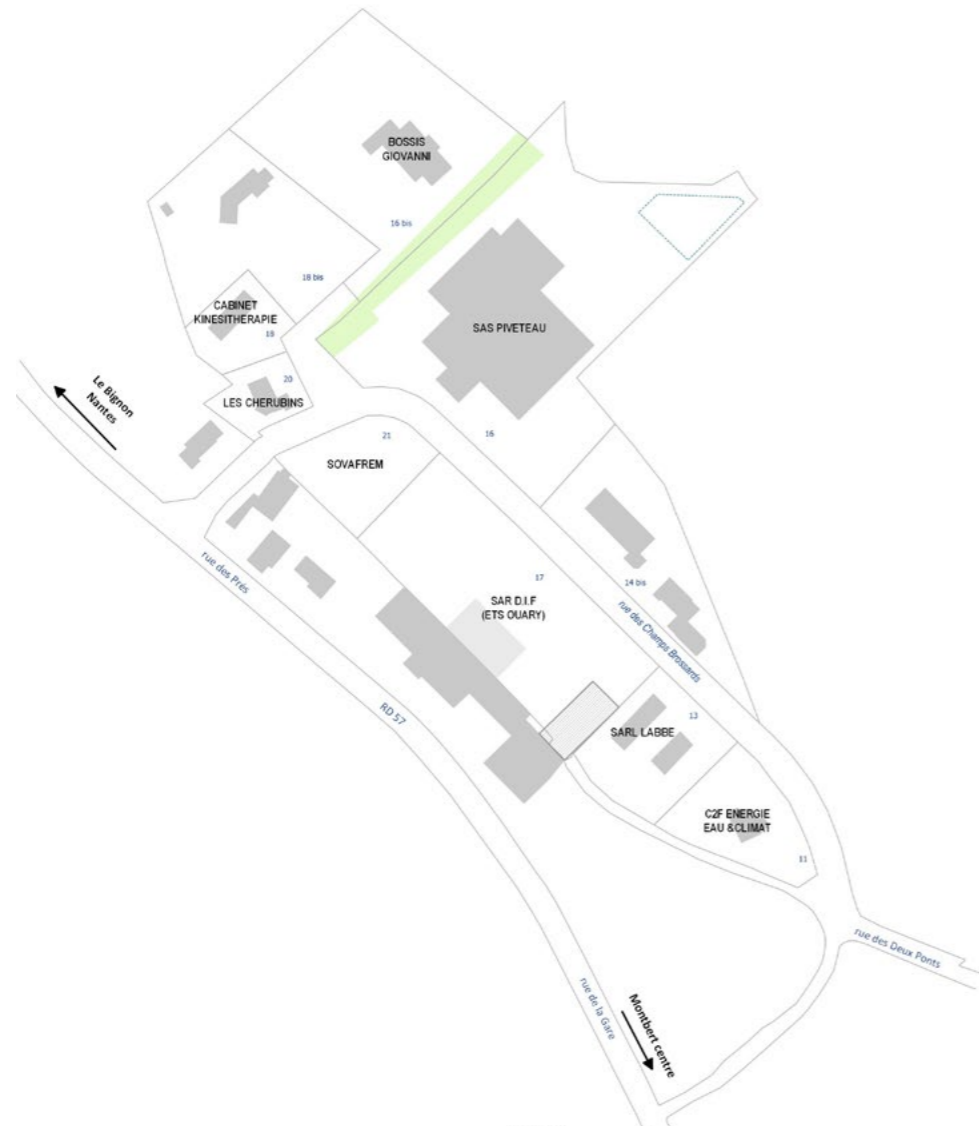

Parc d'activités des Champs Brossards

Montbert

8 entreprises

125 emplois

ENTREPRISES	ADRESSE	ACTIVITÉ	TÉLÉPHONE	TÉLÉCOPIE	EMPLOIS 2021
BOSSIS GIOVANNI	16 bis, rue des Champs Brossards 44140 MONTBERT	MENUISERIE	02 40 26 90 55	02 22 06 64 00 www.bossis.fr	6
C2F ÉNERGIE	11, rue des Champs Brossards 44140 MONTBERT	ÉLECTRICITÉ GÉNÉRALE	02 40 02 97 27	www.c2f-energie.fr	1
CABINET DE KINÉSITHÉRAPIE	18, rue des Champs Brossards 44140 MONTBERT	MASSEUR-KINÉSITHÉRAPEUTE	02 40 26 72 16		3
SAS CHARCUTERIE PIVETEAU	16, rue des Champs Brossards 44140 MONTBERT	CHARCUTERIE - SALAISONS HAUT DE GAMME	02 40 26 72 41	02 40 26 13 42 www.piveteau-sa.fr	88
EAU & CLIMAT	11, rue des Champs Brossards 44140 MONTBERT	CLIMATISATION - CHAUFFAGE - VENTILATION PLOMBERIE - POMPE À CHALEUR	07 84 14 32 67		1
SARL LABBE	13, rue des Champs Brossards 44140 MONTBERT	COUVERTURE - ZINGUERIE - ISOLATION	02 40 26 77 68	02 40 26 16 02	7 *
LES CHÉRUBINS	20, rue des Champs Brossards 44140 MONTBERT	MCRO-CRÈCHE	09 71 34 98 54	www.montbert-44140.lescherubinscreches.com	Installé en 2021
SAS OUARY	6, rue des Prés 44140 MONTBERT	ALIMENTATION EN GROS DU BÉTAIL LIVRAISON DE FIOUL	02 40 04 72 22	02 40 26 12 60	17
SOVAFREM	8, rue des Prés 44140 MONTBERT	FOURNITURE DE MATÉRIEL POUR INDUSTRIE ET ARTISANAT DE LA LITERIE - TAPISSERIE - SELLERIE	02 40 26 11 52	02 40 26 11 54 www.sovafrem.com	2

* Nombre d'emplois 2020