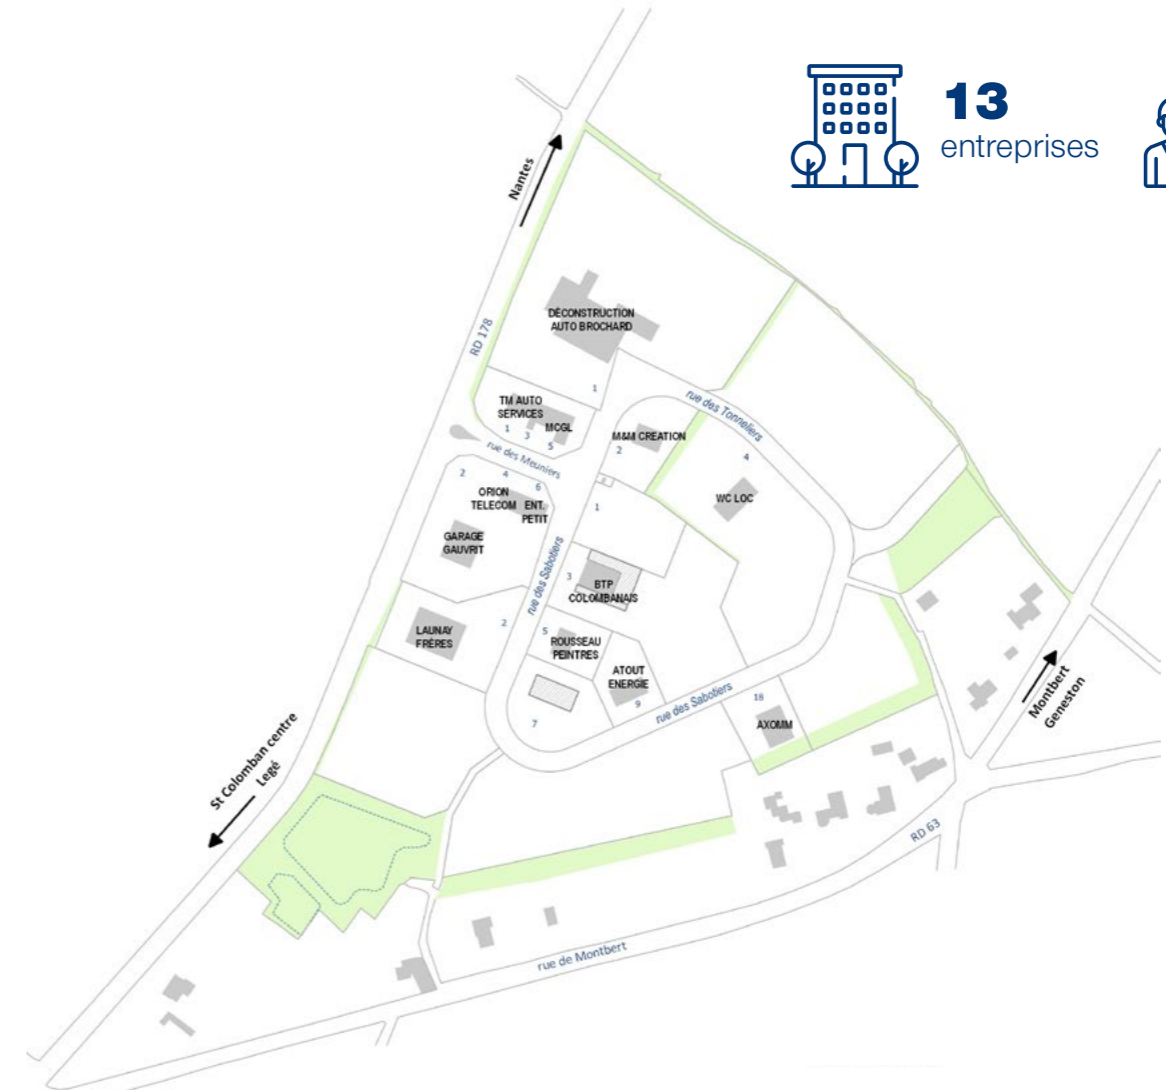

13 entreprises

89 emplois

ENTREPRISES	ADRESSE	ACTIVITÉ	TÉLÉPHONE	TÉLÉCOPIÉ	EMPLOIS 2021
ARTISANS ROUSSEAU PEINTRES	5, rue des Sabotiers 44310 SAINT COLOMBAN	PEINTURE	06 50 32 69 10 06 61 14 50 60		4
ATLANTIQUE GRANITS *	2, rue des Tonnelliers 44310 SAINT COLOMBAN	MARBRERIE FUNÉRAIRE - MAÇONNERIE	02 40 05 97 02 www.atlantiquegranits.fr	02 40 05 97 02	1
ATOUT ÉNERGIE	9, rue des Sabotiers 44310 SAINT COLOMBAN	FRIGORISTE - TECHNICIEN SAV - POMPES À CHALEUR	06 35 56 00 75		1
AXOMM	18, rue des Sabotiers 44310 SAINT COLOMBAN	MAINTENANCE ET MONTAGE MODULAIRE	09 86 74 09 26 06 61 40 28 92		5
BTP COLOMBANAIS	3, rue des Sabotiers 44310 SAINT COLOMBAN	MAÇONNERIE GÉNÉRALE - TRAVAUX PUBLICS GROS ŒUVRE DU BÂTIMENT	02 28 01 70 07 www.btp-colombanais.com		18
DÉCONSTRUCTION AUTO BROCHARD	1, rue des Tonnelliers 44310 SAINT COLOMBAN	DÉCONSTRUCTION ET DÉPOLLUTION AUTOMOBILE VENTE DE PIÈCES DÉTACHÉES ET AUTOMOBILE - RÉPARATION	02 40 05 81 09 www.autosbrochard.com	02 40 05 99 68	14
ENTREPRISE PETIT	6, rue des Meuniers 44310 SAINT COLOMBAN	PLOMBERIE - CHAUFFAGE	06 07 26 31 81		4
GARAGE GAUVRIT RÉGIS	2, rue des Meuniers 44310 SAINT COLOMBAN	VENTE DE VÉHICULES NEUFS ET D'OCCASIONS - MÉCANIQUE AUTOMOBILE - STATION SERVICE - DÉCALAMINAGE - HYDROGÈNE	02 40 05 94 48 www.garage-gauvrit.fr	02 40 05 97 17	6
LAUNAY FRÈRES	2, rue des Sabotiers 44310 SAINT COLOMBAN	CHARPENTE - MENUISERIE	02 40 05 81 59 www.launayfreres.fr	02 40 05 96 21	5
M&M CRÉATION	2, rue des Tonnelliers 44310 SAINT COLOMBAN	MENUISERIE - MAÇONNERIE	07 69 28 14 31 www.mmcreation.fr		Installé en 2021
MCGL	5, rue des Meuniers 44310 SAINT COLOMBAN	MENUISERIE - CHARPENTE - OSSATURE BOIS ESCALIERS BOIS - PARQUETS - DRESSING	02 40 76 67 77 www.menuiserie-charpente-grandlieu.fr		5
ORION	4, rue des Meuniers 44310 SAINT COLOMBAN	INSTALLATEUR DE RÉSEAUX FIBRE	06 08 78 26 49 www.oriontelecom.fr		12
TM AUTO SERVICES	1, rue des Meuniers 44310 SAINT COLOMBAN	ENTRETIEN ET RÉPARATION AUTOMOBILES	09 54 80 77 87 07 63 63 99 24		3
WC LOC	4, rue des Tonnelliers 44310 SAINT COLOMBAN	LOCATION DE TOILETTES MOBILES	02 40 73 48 64 www.woloc.fr	02 28 01 04 21	11

* Entreprise(s) ne se situant plus sur le parc d'activités