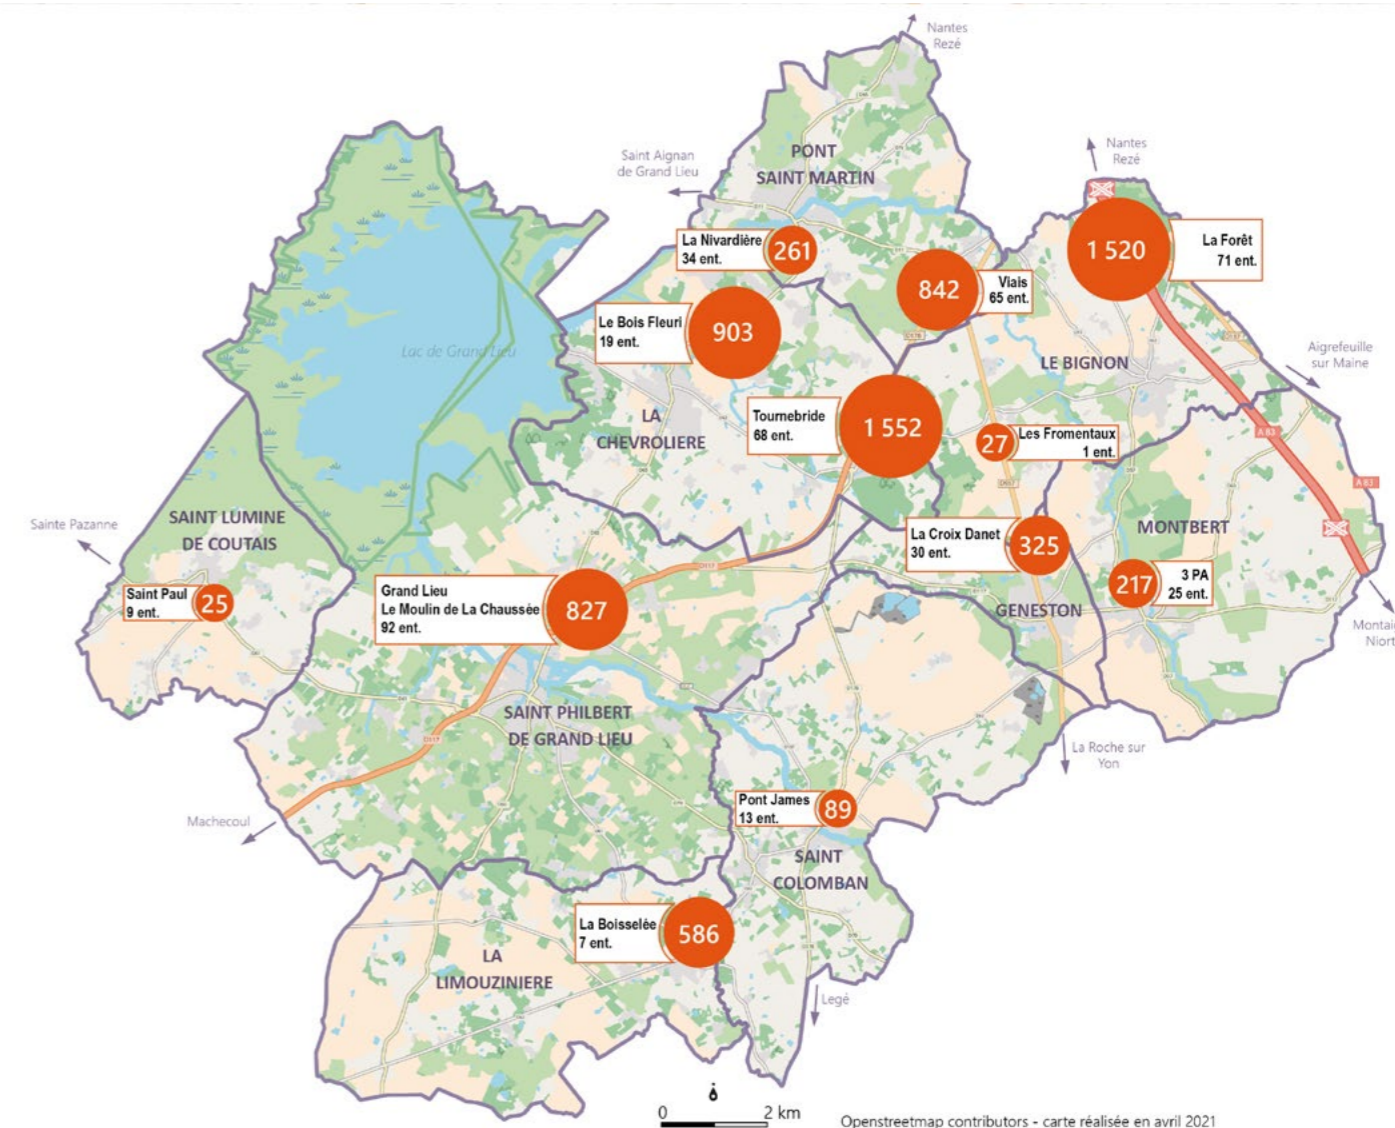

*au 1^{er} janvier 2021

PROXIMITÉ

Un territoire ouvert sur l'économie du grand ouest

15 km au sud de Nantes

Accès immédiat à l'A83

Gare de Nantes à 20 min

Évolution du nombre d'emplois sur les parcs d'activités entre 2002 et 2021

Année	2002	2008	2014	2020	2021
Nb d'entreprises	182	279	363	410	434
Nb d'emplois	2 925	5 109	5 412	7 103	7 174

DYNAMISME

16 parcs d'activités

1 pépinière d'entreprises

2 hôtels d'entreprises

3 espaces dédiés à l'emploi

1762 emplois supplémentaires dans les parcs d'activités entre 2014 et 2021

Le nombre d'emplois et d'entreprises par parc d'activités

Des associations d'entreprises dynamiques

AIGLE - ASSOCIATION INTERPROFESSIONNELLE GRAND LIEU ENTREPRISES