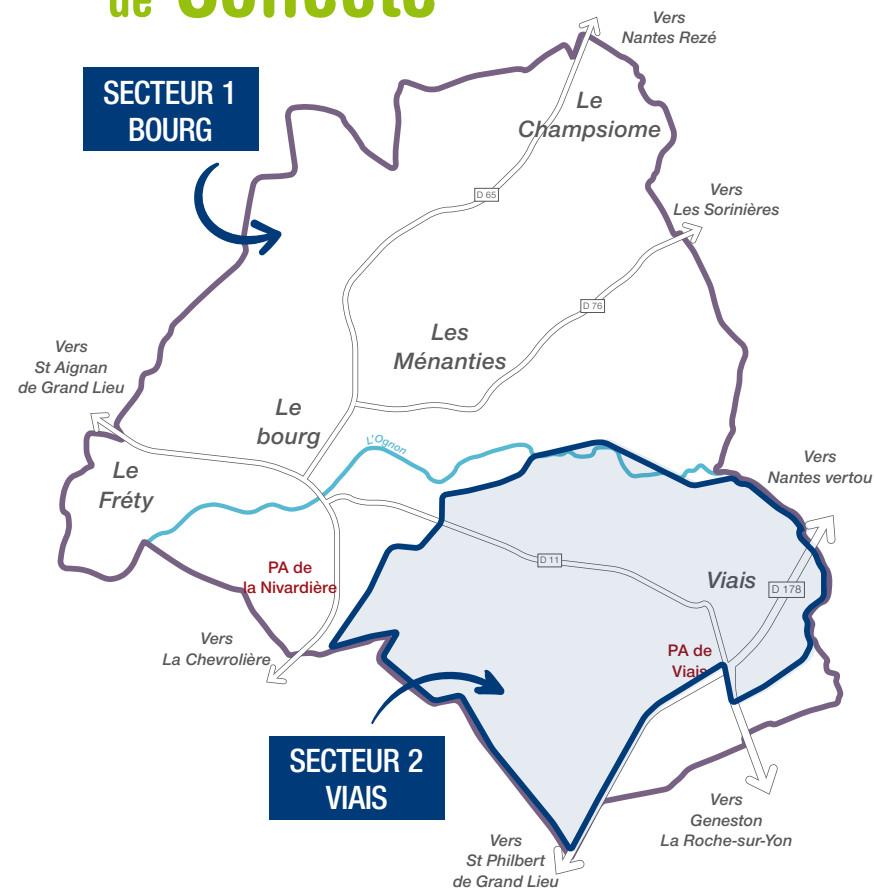

## Pont Saint Martin

1<sup>er</sup> semestre

Vos bacs jaunes et gris sont collectés le même jour, **toutes les deux semaines.**

### Mon jour de collecte :

Je coche la case de mon secteur

<input type="checkbox"/>	<b>Jeu</b> Semaines bleues (paires)
<input type="checkbox"/>	<b>Vend</b> Semaines bleues (impaires)

La collecte des jours fériés est reportée au samedi suivant.

## Les zones de Collecte

Plus de précisions des secteurs sur [www.grandlieu.fr](http://www.grandlieu.fr)

J'adopte les bons réflexes

Je sors mon bac la veille au soir, la poignée côté route.

Je rentre mon bac en dehors des jours de collecte.