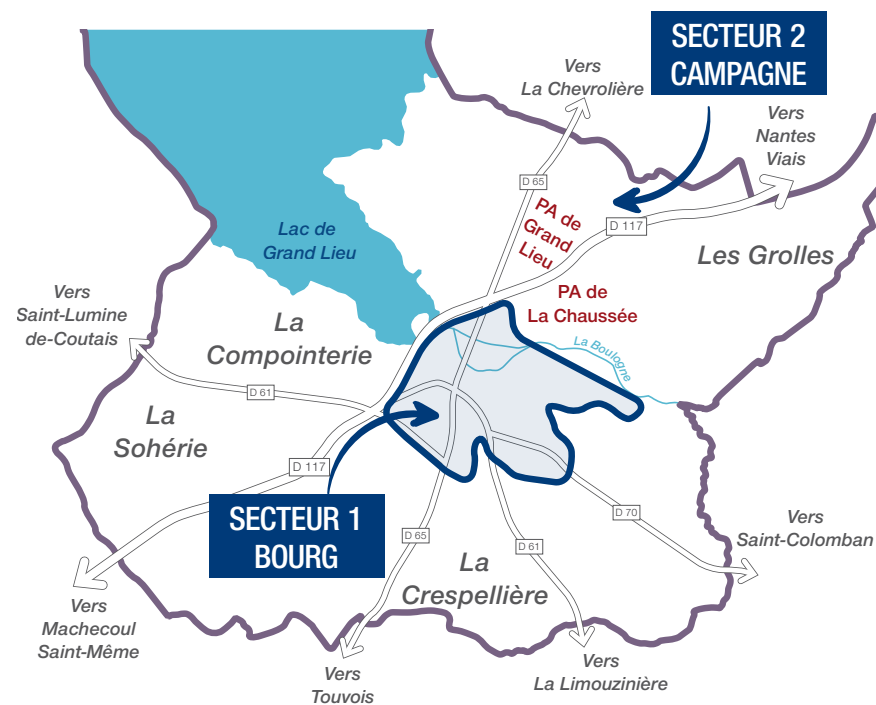

Calendrier 2023 des Collectes

Saint Philbert de Grand Lieu

1^{er} semestre

Vos bacs jaunes et gris sont collectés le même jour, **toutes les deux semaines.**

Mon jour de collecte :

Je coche la case de mon secteur

<input type="checkbox"/>	Saint Philbert de Grand Lieu SECTEUR 1 BOURG	Mardi Semaines bleues (paires)
<input type="checkbox"/>	Saint Philbert de Grand Lieu SECTEUR 2 CAMPAGNE	Mercredi Semaines bleues (paires)

Les zones de Collecte

Plus de précisions des secteurs sur www.grandlieu.fr

J'adopte les bons reflexes

Je sors mon bac la veille au soir, la poignée côté route.

Je rentre mon bac en dehors des jours de collecte.