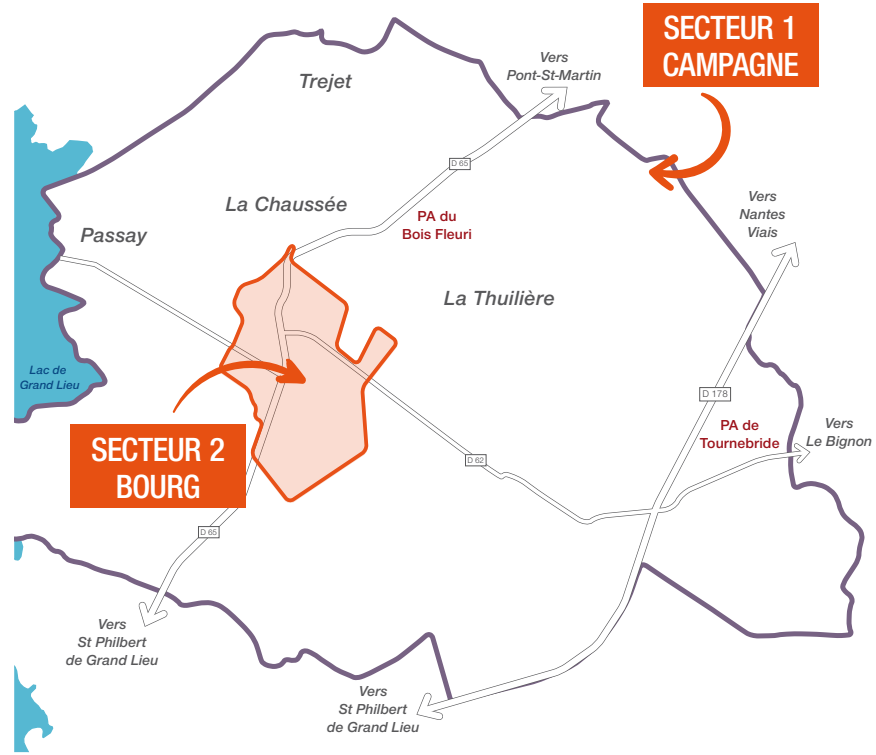

Calendrier 2023 des Collectes

La Chevrolière

2^{ème} semestre

JUILLET AOÛT SEPTEMBRE OCTOBRE NOVEMBRE DÉCEMBRE

Vos bacs jaunes et gris sont collectés le même jour, **toutes les deux semaines. 12 collectes du bac gris**, sont comprises dans le forfait annuel.

Mon jour de collecte :

Je coche la case de mon secteur

- La Chevrolière SECTEUR 1 CAMPAGNE
- La Chevrolière SECTEUR 2 BOURG

- Nouveauté**
Mercredi
Semaines orange (impaires)
- Nouveauté**
Mardi
Semaines orange (impaires)

Les zones de Collecte

Plus de précisions des secteurs sur www.grandlieu.fr

J'adopte les bons reflexes

Je sors mon bac la veille au soir, la poignée côté route.

Je rentre mon bac en dehors des jours de collecte.