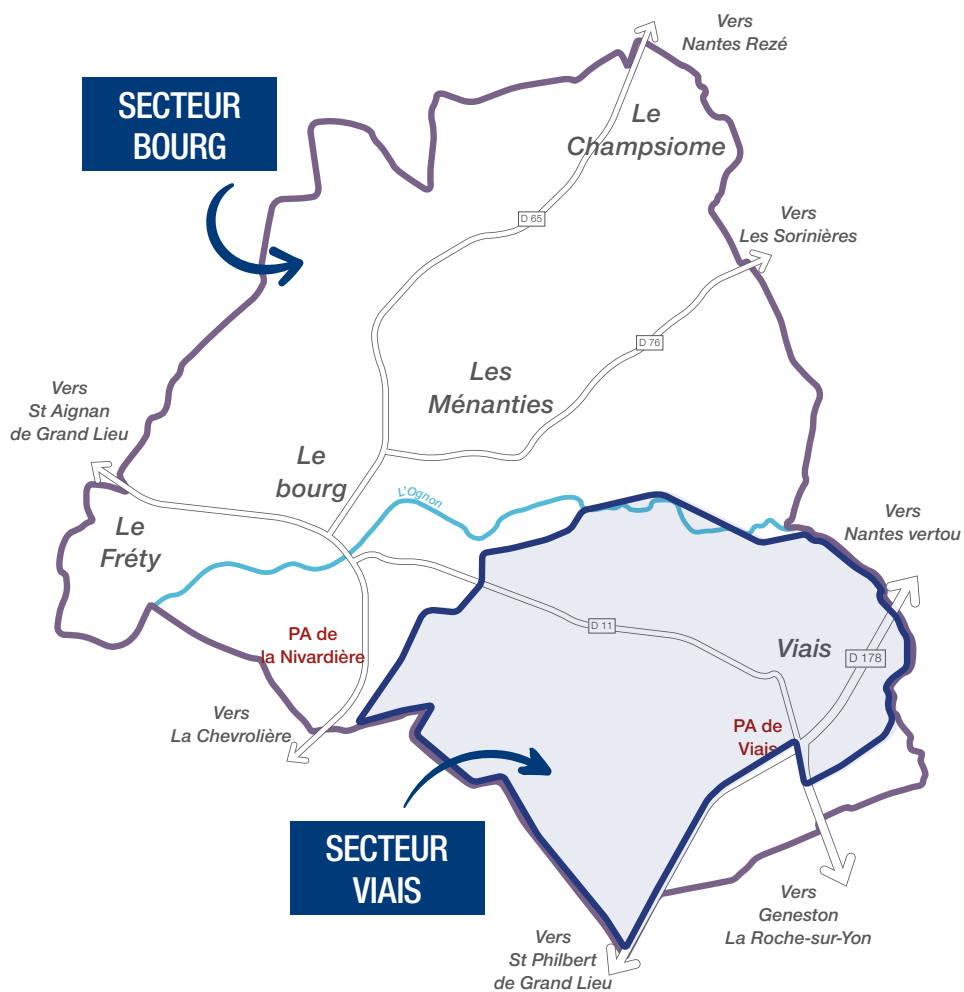

### Opération broyage des déchets verts

- Les prochaines opérations en déchèteries :
- **samedis 7 mars et 7 novembre** à Geneston
  - **samedis 14 mars et 14 novembre** à La Chevrolière
  - **samedis 21 mars et 21 novembre** à Saint Philibert de Grand Lieu

J'adopte les bons réflexes

Je sors mon bac la veille au soir, la poignée côté route.

Je rentre mon bac en dehors des jours de collecte.

Je signale tout déménagement ou changement du nombre de personnes dans le foyer au 02 51 70 94 39.

# Les zones de Collecte

## ZOOM SUR LE SECTEUR VIAIS