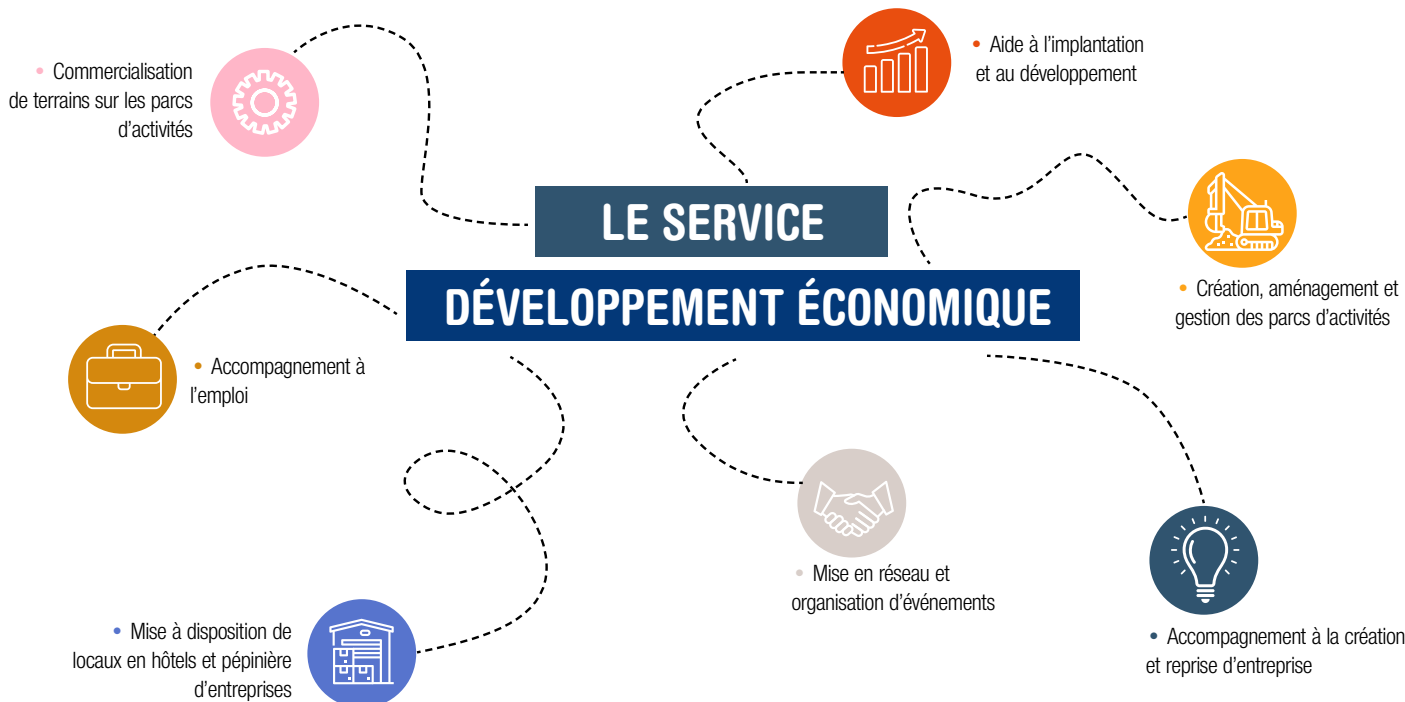

02 40 26 11 62

pointrelaisemploi@grandlieu.fr

NOUVEAU

VOTRE ANNUAIRE EXISTE
AUSSI EN LIGNE !

ENTREPRENDRE SUR LE TERRITOIRE

Grand Lieu Communauté accueille une diversité d'entreprises de toutes tailles et de tous horizons. Être implanté sur le territoire est ainsi l'assurance de faire partie d'un écosystème économique dynamique et résilient, où se cultivent le bien-vivre, la proximité et la convivialité.