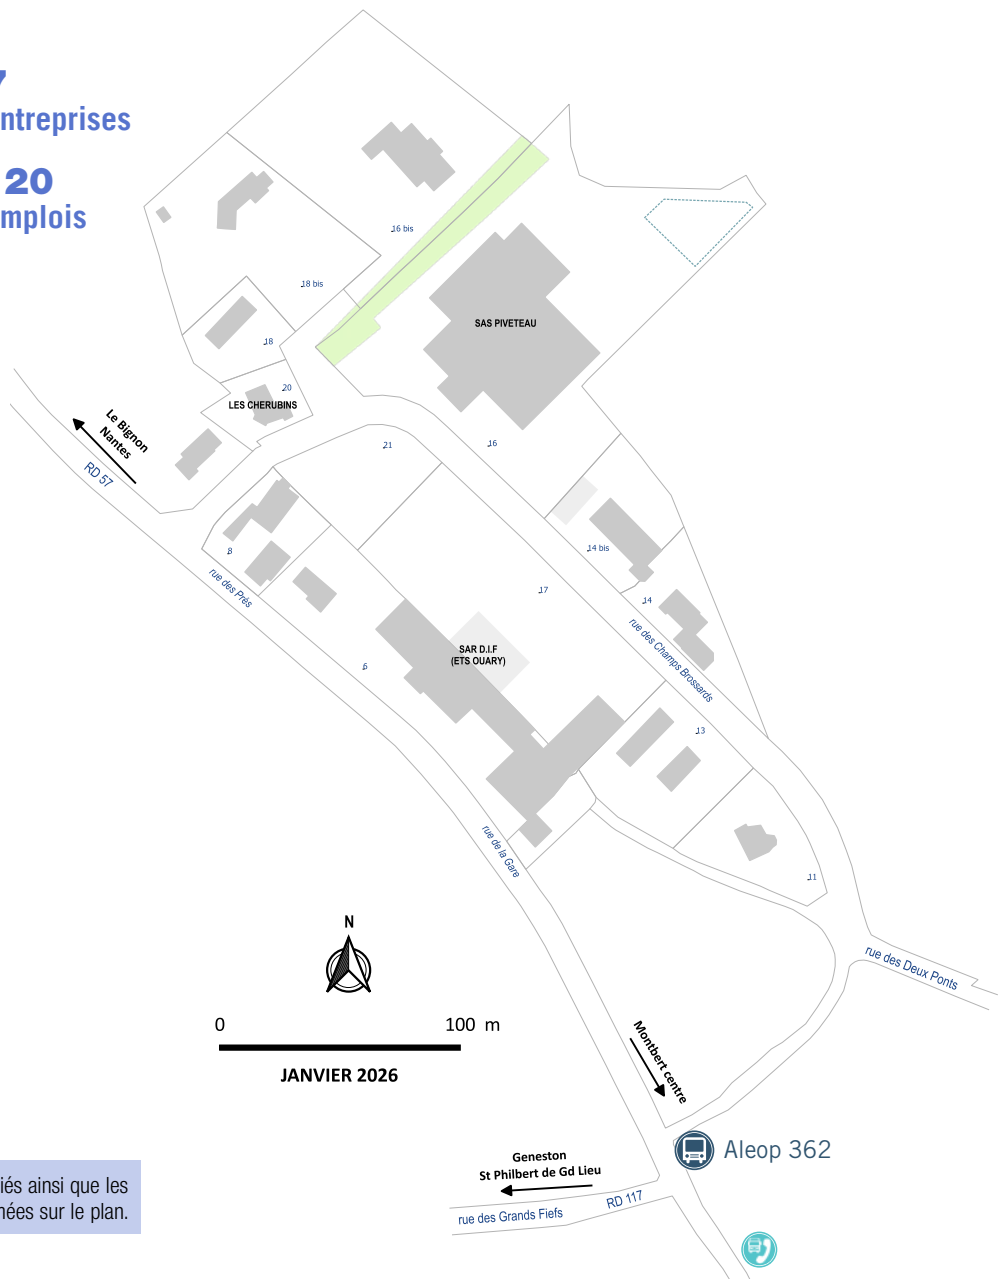

PARC D'ACTIVITÉS

DES CHAMPS BROSSARDS

Montbert - 44140

7 entreprises
 120 emplois

Transport à la demande

Arrêt de bus

Seules les entreprises de plus de 20 salariés ainsi que les entreprises de service sont nommées sur le plan.

SAS CHARCUTERIE PIVETEAU
Charcuterie - salaisons haut de gamme
📍 16, rue des Champs Blossards
02 40 26 72 41
www.piveteau-sa.fr

70

SAS QUARY
Alimentation en gros du bétail -
livraison de fioul
📍 6, rue des Prés
02 40 04 72 22

20

SOVAFREM
Fourniture de matériel de literie, tapisserie,
sellerie pour industrie et artisanat
📍 8, rue des Prés
02 40 26 11 52
www.sovafrem.com

2

LES CHERUBINS DE MONTBERT
Micro-crèche
📍 20, rue des Champs Blossards
09 71 46 88 23
www.montbert-44140.les-cherubins-creches.com

5

POULE POUR TOUS
Vente de volaille
📍 14 bis, rue des Champs Blossards
www.poulepour tous.com

9

URBASER ENVIRONNEMENT
Collecte - traitement - valorisation
des déchets
📍 11, rue des Champs Blossards
04 30 71 10 10
www.urbaserenvironnement.fr

10

MAISON PARAMÉDICALE
Cabinet de kinésithérapie et d'orthophonie
📍 18, rue des Champs Blossards
02 40 26 72 16 (kinés)
ou 09 81 13 27 87 (orthophonie)

4