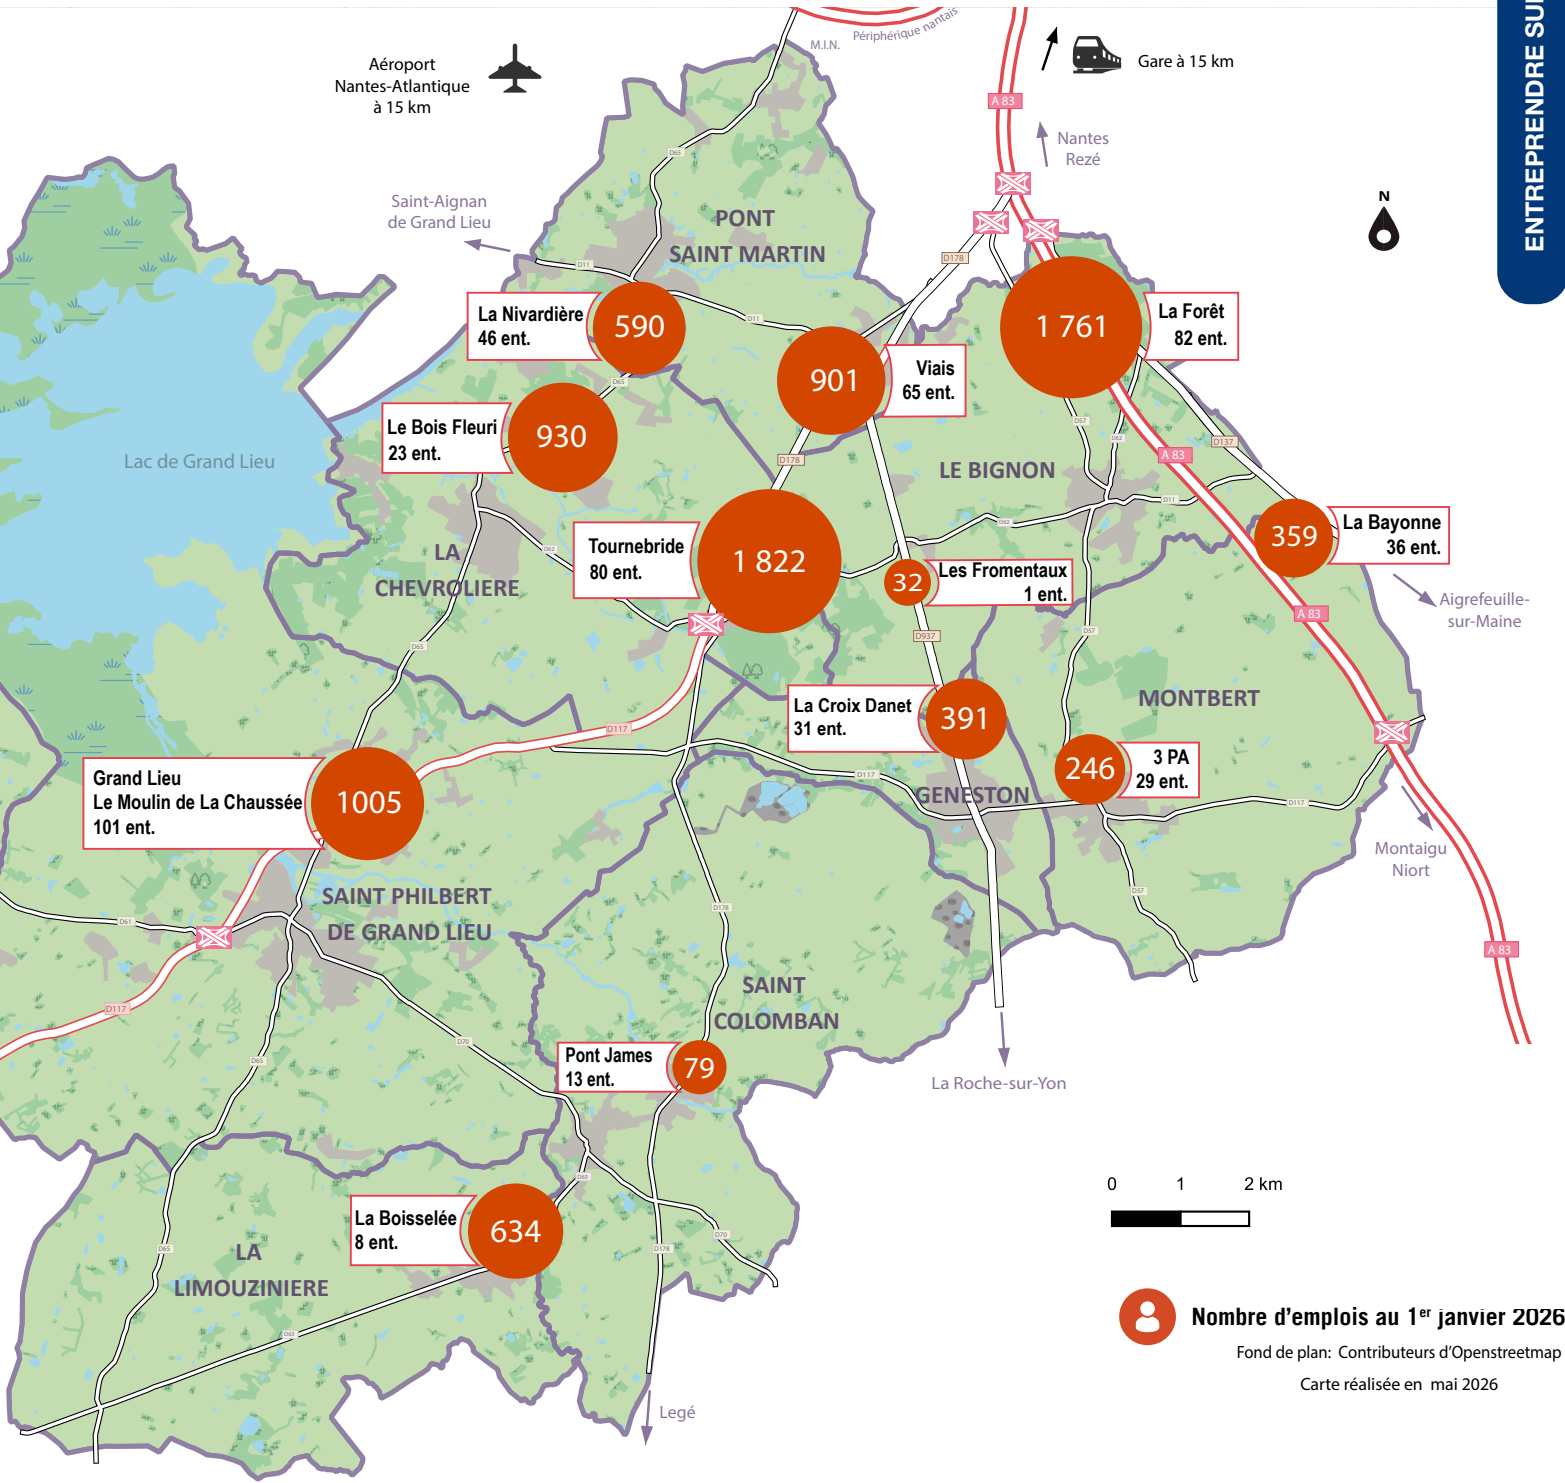

15 KM au sud de Nantes

Accès immédiat à **L'A83**

DYNAMISME

16 parcs d'activités

1 pépinière d'entreprises

2 hôtels d'entreprises

2 espaces dédiés à l'emploi

1 espace numérique

1 706 emplois supplémentaires dans
les parcs d'activités entre 2020 et 2026

554 créations d'entreprises en 2025
(+11% par rapport à 2024)

SECTEURS D'ACTIVITÉS

Répartition des 1000 établissements sur le territoire de Grand Lieu Communauté

Part des 13441 salariés par secteurs d'activités sur le territoire de Grand Lieu Communauté

- Industrie
- Hôtels café restaurants
- Construction
- Commerce
- Service

16 PARCS D'ACTIVITÉS POUR ACCUEILLIR VOTRE ENTREPRISE :