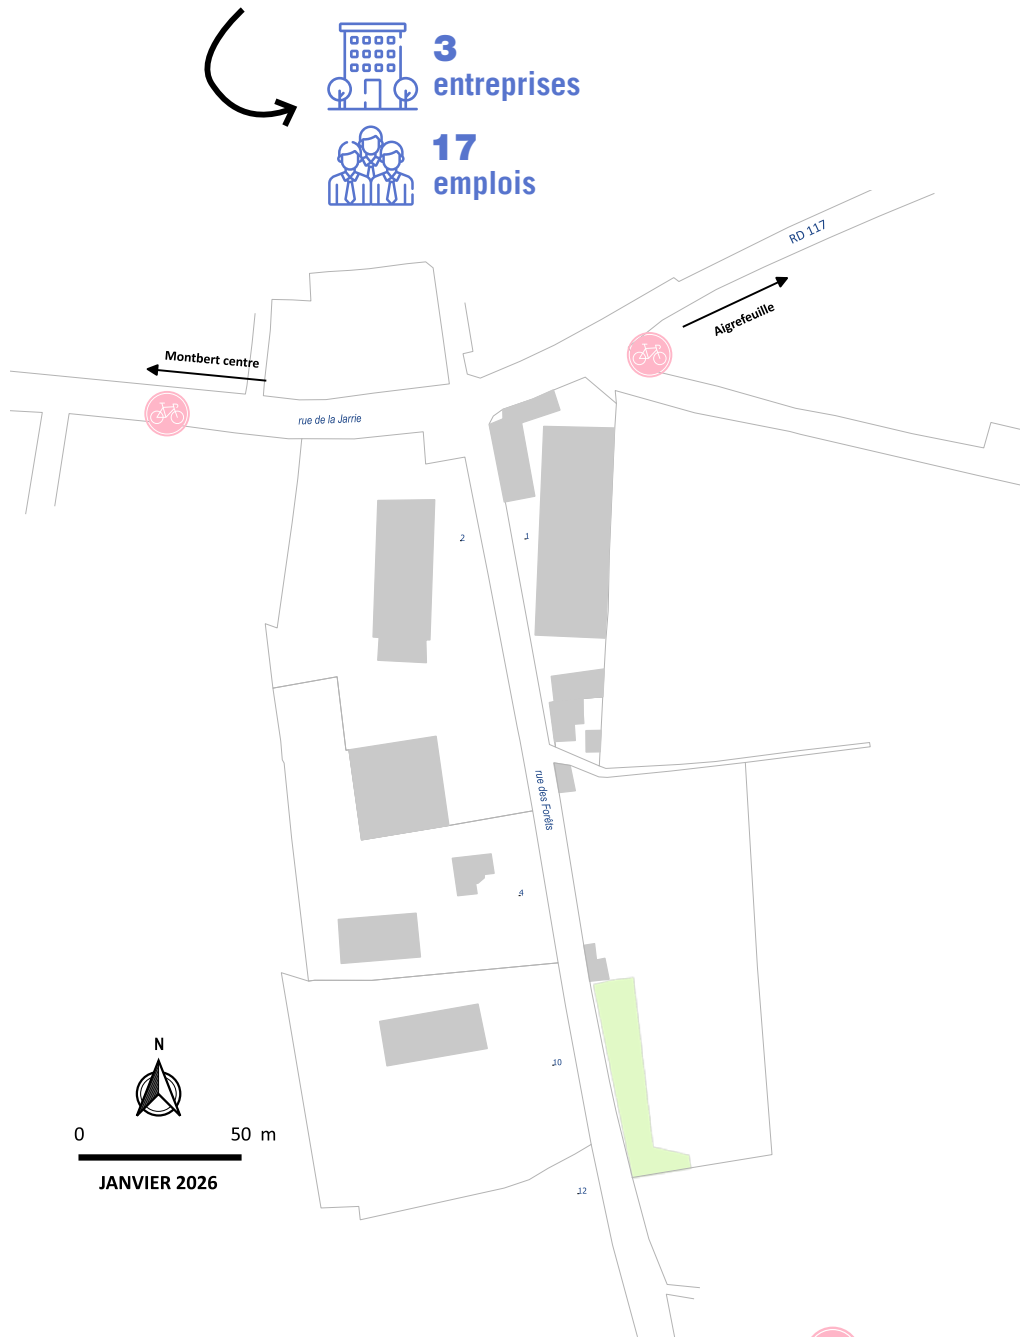

PARC D'ACTIVITÉS

DES FORÊTS

Montbert - 44140

3 entreprises
17 emplois

 Piste cyclable cimetière de Montbert 0,65 km

Seules les entreprises de plus de 20 salariés ainsi que les entreprises de service sont nommées sur le plan.