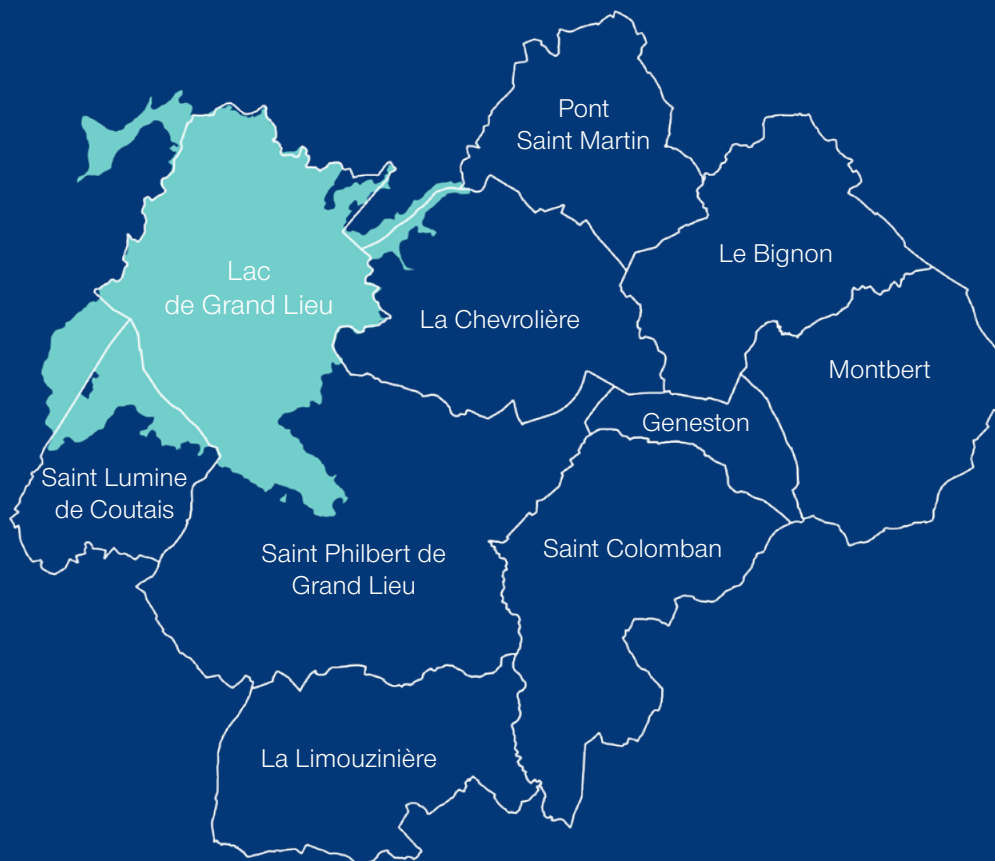

SERVICE DÉVELOPPEMENT ÉCONOMIQUE

1, rue de la Guillauderie
44118 La Chevrolière
02 40 78 68 08
dev-eco@grandlieu.fr

POINT RELAIS EMPLOI

17, rue de la Guillauderie
44118 La Chevrolière
02 40 26 11 62
pointrelaisemploi@grandlieu.fr

POINT RELAIS EMPLOI

Rue de la mairie
44140 Montbert
02 40 26 11 62
pointrelaisemploi@grandlieu.fr

AUTRES CONTACTS UTILES

- **Service urbanisme :**
  02 51 78 47 87 - urbanisme@grandlieu.fr
- **Services techniques :**
  02 51 70 91 11 - servicestechniques@grandlieu.fr
- **Service gestion des déchets :**
  02 51 70 94 39 - collectedejets@grandlieu.fr
- **Service assainissement collectif :**
  02 51 70 91 11 - assainissementcollectif@grandlieu.fr
- **Service assainissement non collectif :**
  02 51 78 47 82 - spanc@grandlieu.fr
- **Service mobilités :**
  02 51 70 91 11 - deplacement@grandlieu.fr