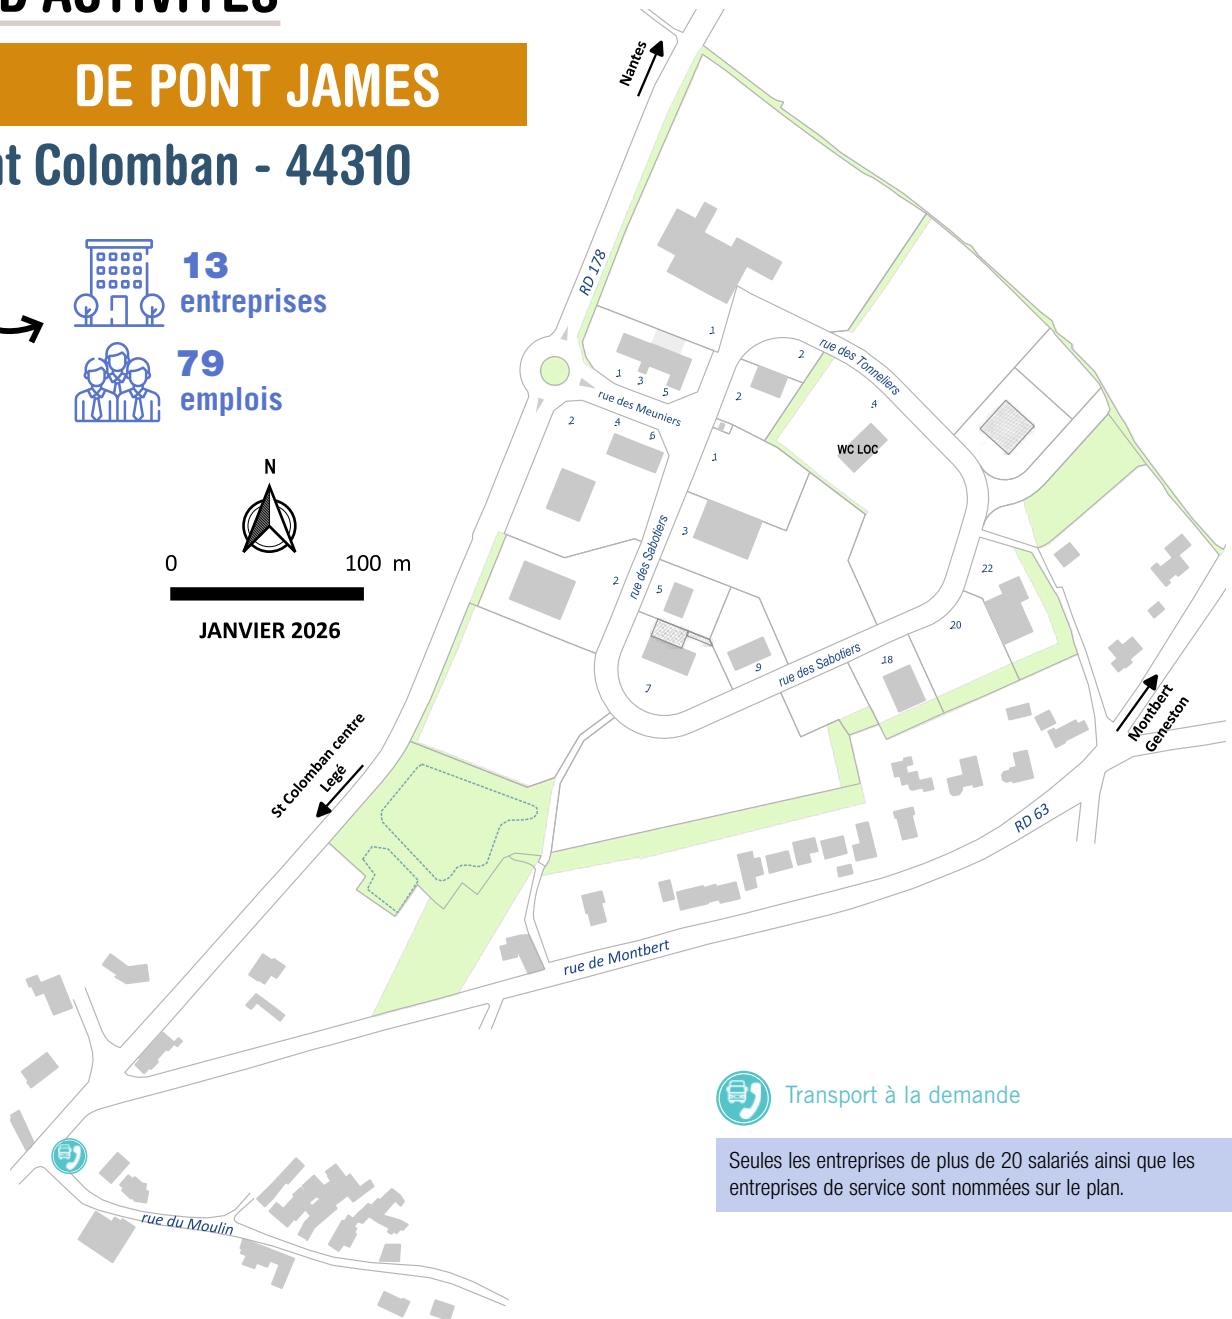

PARC D'ACTIVITÉS

DE PONT JAMES

Saint Colomban - 44310

13 entreprises
 79 emplois

Transport à la demande

Seules les entreprises de plus de 20 salariés ainsi que les entreprises de service sont nommées sur le plan.

ARTISANS ROUSSEAU PEINTRES

Peinture

📍 5, rue des Sabotiers
06 50 32 69 10 ou 06 61 14 50 60

4

COPA ST COLOMBAN

Déconstruction et dépollution automobile - vente de pièces détachées et automobile - réparation

📍 1, rue des Tonneliers
02 40 05 81 09

www.autosbrochard.com

2

GARAGE GAUVRIT RÉGIS

Vente de véhicules neufs et occasions - carrosserie - peinture - mécanique automobile - station service - décalaminage - hydrogène

📍 2, rue des Meuniers
02 40 05 94 48

www.garage-gauvrit.fr

4

HB ISOLATION

Isolation frigorifique

📍 6, rue des Meuniers
07 60 10 59 43

9

LARTIGUE MAINTENANCE

SOUDEURE MANUTENTION
Flexibles hydrauliques - nettoyeurs haute pression

📍 22, rue des Sabotiers
06 06 85 13 21

15

LAUNAY FRÈRES

Charpente - menuiserie

📍 2, rue des Sabotiers
02 40 05 81 59

www.launayfreres.fr

5

MBA MAÇONNERIE

Maçonnerie

📍 22, rue des Sabotiers
06 66 71 52 27

2*

MCGL

Menuiserie - charpente - ossature bois - escaliers bois - parquets - dressing

📍 5, rue des Meuniers
02 40 76 67 77

www.menuiserie-charpente-grandlieu.fr

5

1

TM AUTO SERVICES

Entretien et réparation automobiles

📍 7, rue des Sabotiers
09 54 80 77 87 ou 07 63 63 99 24

5

1

WC LOC

Location de toilettes mobiles

📍 4, rue des Tonneliers
02 40 73 48 64

www.wcloc.com

20

*Nombre d'emplois en 2025