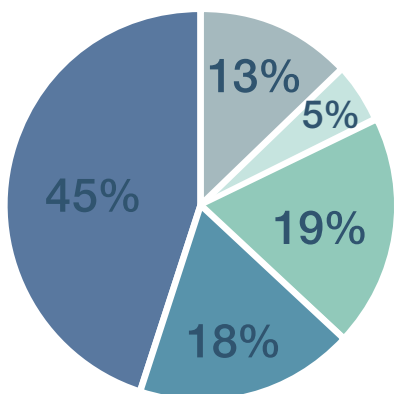

1 706 emplois supplémentaires dans
les parcs d'activités entre 2020 et 2026

554 créations d'entreprises en 2025
(+11% par rapport à 2024)

SECTEURS D'ACTIVITÉS

Répartition des 1000 établissements sur le territoire de Grand Lieu Communauté