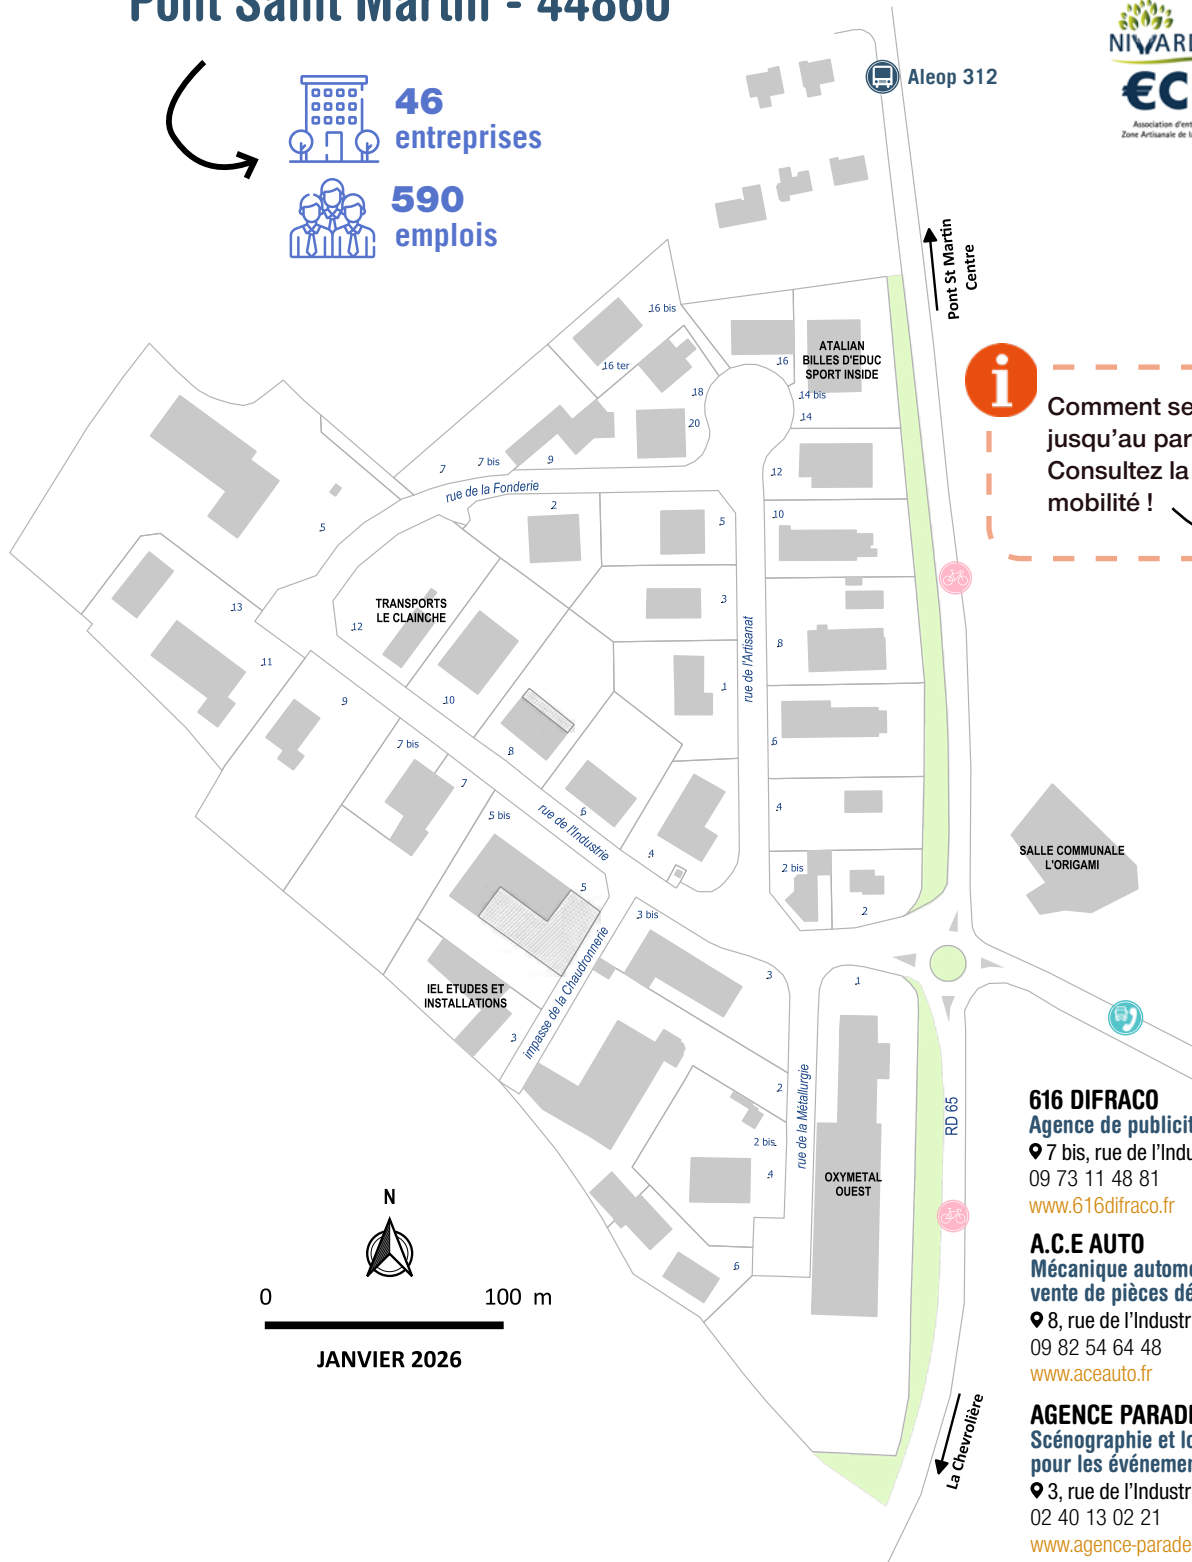

PARC D'ACTIVITÉS

DE LA NIVARDIÈRE

Pont Saint Martin - 44860

 **46 entreprises**
 **590 emplois**

Association
La Nivardière Éco
Voir page 6

 Comment se déplacer jusqu'au parc ? Consultez la fiche mobilité ! 