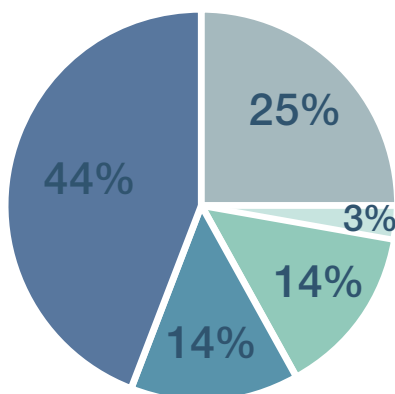

1 706 emplois supplémentaires dans
les parcs d'activités entre 2020 et 2026

554 créations d'entreprises en 2025
(+11% par rapport à 2024)

SECTEURS D'ACTIVITÉS

Répartition des 1000 établissements sur le territoire de Grand Lieu Communauté