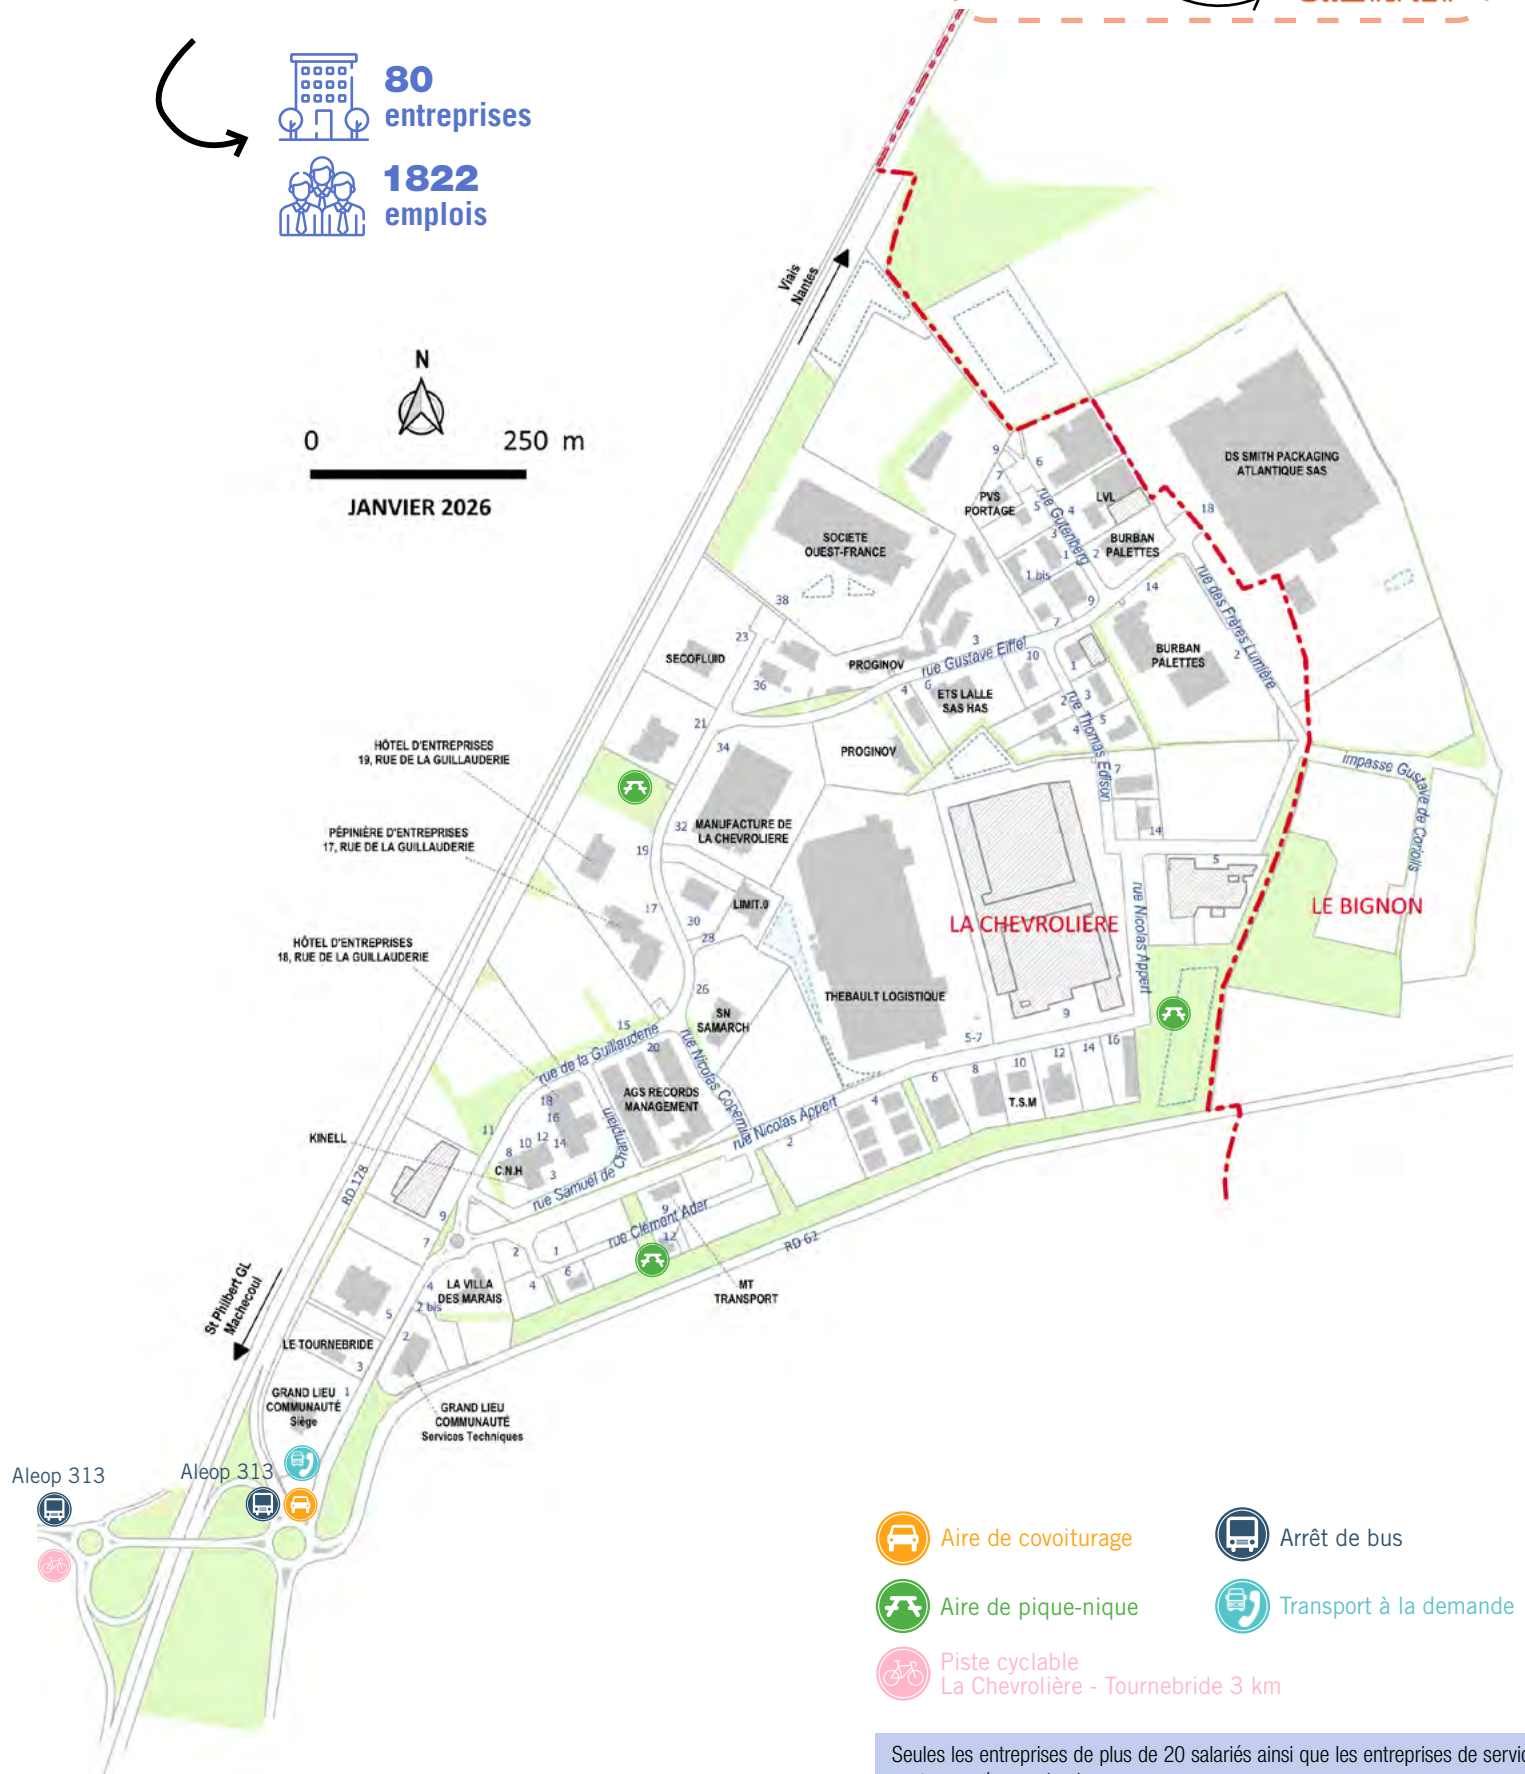

Comment se déplacer
jusqu'au parc ?
Consultez la fiche
mobilité !

JANVIER 2026

Aire de covoiturage

Arrêt de bus

Aire de pique-nique

Transport à la demande

Piste cyclable
La Chevrolière - Tournebride 3 km

Seules les entreprises de plus de 20 salariés ainsi que les entreprises de service sont nommées sur le plan.